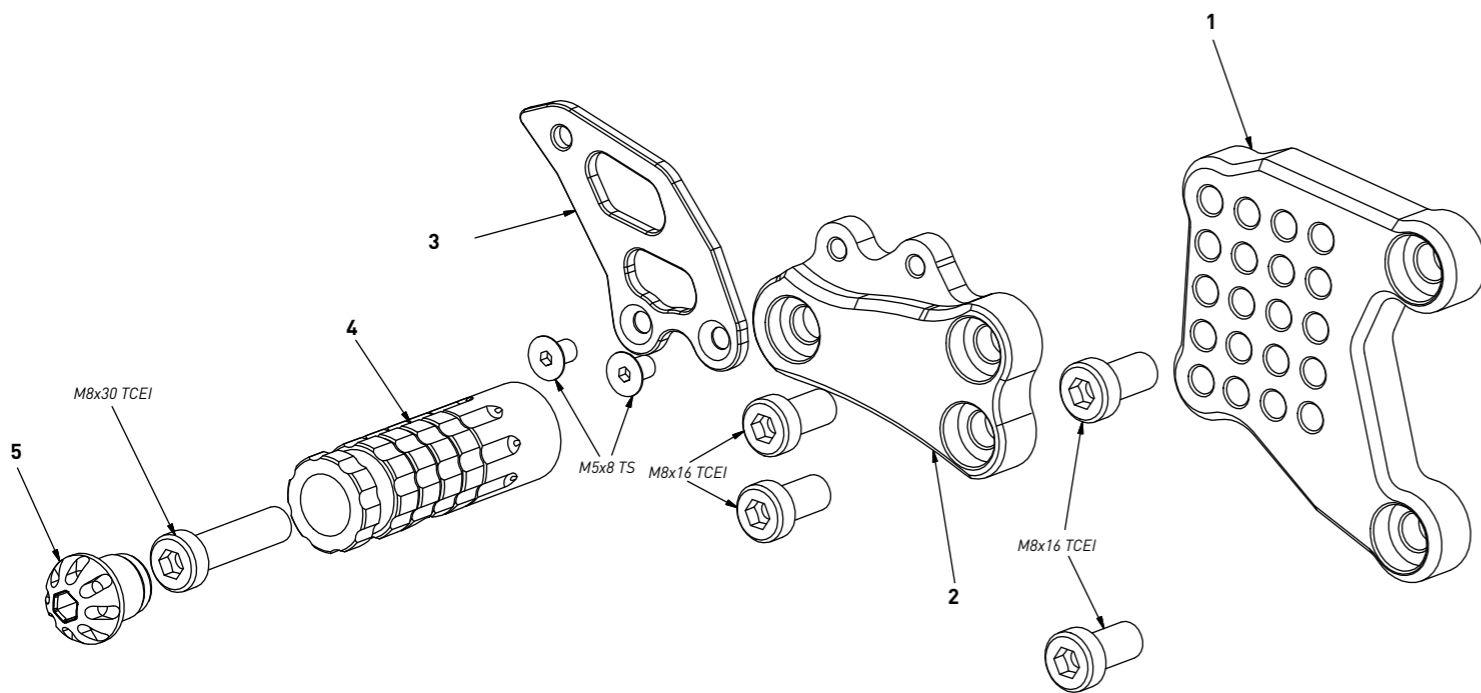

code A002 - Aprilia RSV 1000/Tuono '04/'08

brake side - lato freno

All spare parts include the relative screws for fixing.
It is possible to buy the footboard screws kit code Kvit_A002, price 6,00 €
Tutti i ricambi comprendono le relative viti per il fissaggio.
E' possibile acquistare il kit viti pedana con il codice Kvit_A002, prezzo 6,00€

The footrests with code PG03 include the cap, code PG00_BK, which can also be purchased separately.
I poggiapiedi con codice PG03 comprendono il tappo codice PG00_BK che si può anche acquistare separatamente

The brake / gear levers include the bearings, code CS001/CS002/CS003 which can also be purchased separately.
Le leve freno/cambio comprendono i cuscinetti codice CS001/CS002/CS003 che si possono anche acquistare separatamente

code A002 - Aprilia RSV 1000/Tuono '04/'08

gear side - lato cambio

All spare parts include the relative screws for fixing.
It is possible to buy the footboard screws kit code Kvit_A002, price 6,00 €
Tutti i ricambi comprendono le relative viti per il fissaggio.
E' possibile acquistare il kit viti pedana con il codice Kvit_A002, prezzo 6,00€