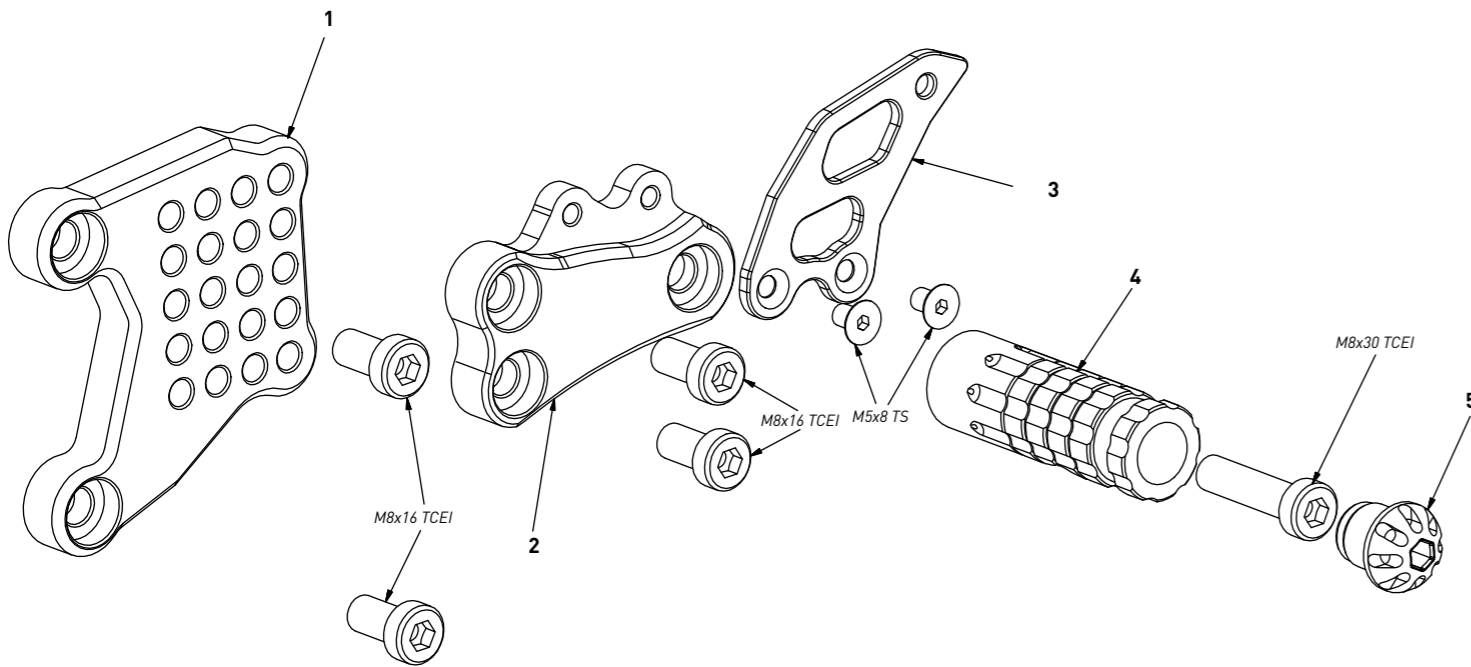

code A002 - Aprilia RSV 1000/Tuono '04/'08

brake side - lato freno

All spare parts include the relative screws for fixing.
It is possible to buy the footboard screws kit code Kvit_A002, price 6,00 €
Tutti i ricambi comprendono le relative viti per il fissaggio.
E' possibile acquistare il kit viti pedana con il codice Kvit_A002, prezzo 6,00€

The brake / gear levers include the bearings, code CS001/CS002/CS003 which can also be purchased separately.
Le leve freno/cambio comprendono i cuscinetti codice CS001/CS002/CS003 che si possono anche acquistare separatamente

all the prices are for a single unit
tutti i prezzi sono per una singola parte

all the prices are without VAT
tutti i prezzi sono senza IVA

code A002 - brake side - lato freno			
n°	description - descrizione	code	
1	back plate - arretratore	AR_006	
2	plate - piastra	PS_012T	
3	heel plate - battitacco	BT_005	
4	foot peg - poggiapiede	PG03	
5	cap - tappo	PG00_BK	

code A002 - Aprilia RSV 1000/Tuono '04/'08

gear side - lato cambio

All spare parts include the relative screws for fixing.
It is possible to buy the footboard screws kit code Kvit_A002, price 6,00 €
Tutti i ricambi comprendono le relative viti per il fissaggio.
E' possibile acquistare il kit viti pedana con il codice Kvit_A002, prezzo 6,00€