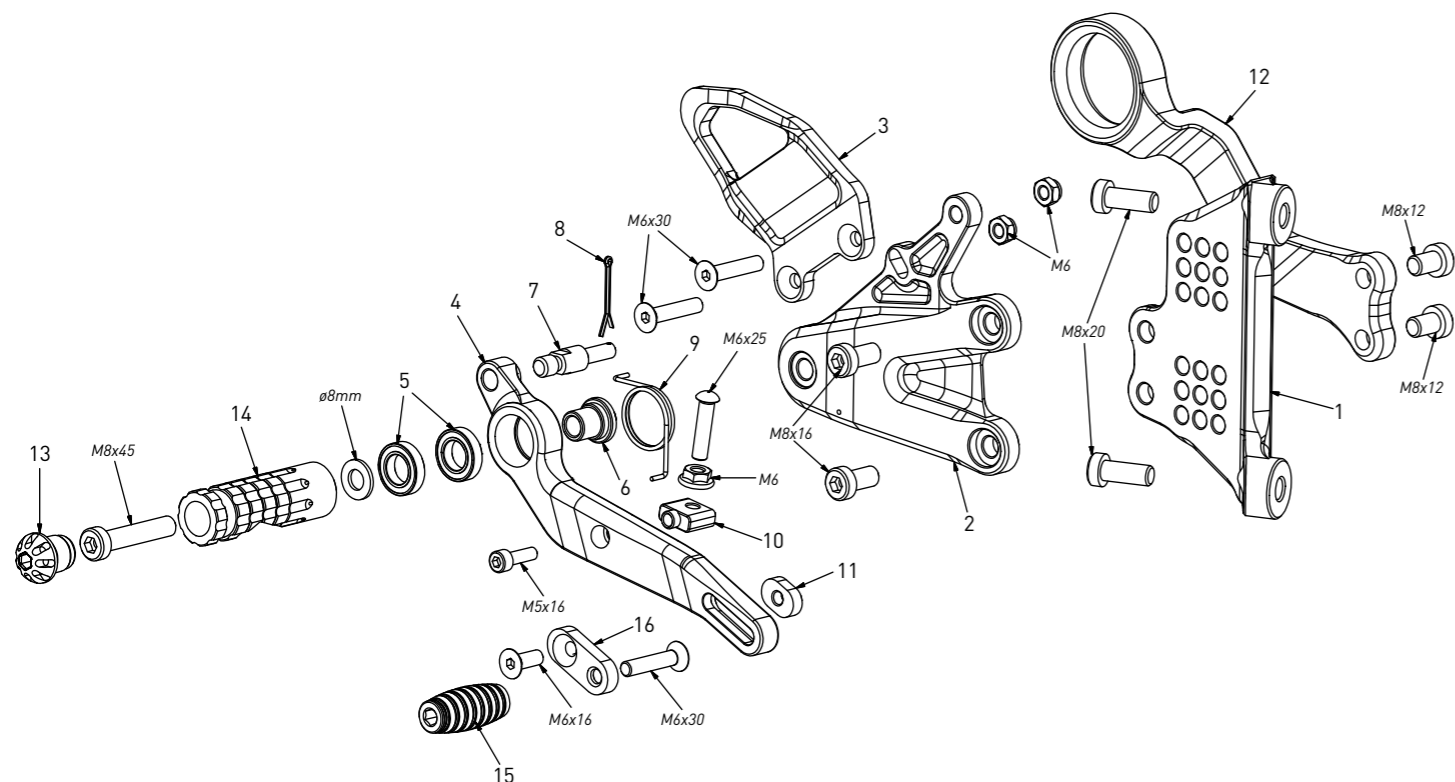

**code B007 - BMW S 1000 RR '19/'24**

brake side - lato freno

All spare parts include the relative screws for fixing.

It is possible to buy the footboard screws kit code KVIT\_B007, price 6,00 €

Tutti i ricambi comprendono le relative viti per il fissaggio.

all the prices are for a single unit  
tutti i prezzi sono per una singola parte

all the prices are without VAT  
tutti i prezzi sono senza IVA

**code B007 - brake side - lato freno**

n°	description - descrizione	code
1	back plate - arretratore	AR_136
2	plate - piastra	PS_070
3	heel plate - battitacco	BT_040
4	brake lever - leva freno	FN_038
5	bearing - cuscinetto	CS_002
6	bush - boccia	BC_002
7	brake pin - perno freno	PF_017
8	forelock - coppiglia	FN_001
9	spring - molla	MO_002
10	adjuster - registro	FN_025
11	anchor - tassello	PU_005
12	exhaust bracket - staffa scarico	SS_015
13	cap - tappo	PG00_BK
14	foot peg - poggiatesta	PG_03
15	toe peg - puntalino	PU_001_BK
16	sliding plate - piastra scorrevole	PU_004

**code B007 - BMW S 1000 RR '19/'24**

gear side - lato cambio

All spare parts include the relative screws for fixing.

It is possible to buy the footboard screws kit code KVIT\_B007, price 6,00 €

Tutti i ricambi comprendono le relative viti per il fissaggio.

all the prices are for a single unit  
tutti i prezzi sono per una singola parte

all the prices are without VAT  
tutti i prezzi sono senza IVA

**code B007 - gear side - lato cambio**

n°	description - descrizione	code
1	back plate - arretratore	AR_135
2	plate - piastra	PS_071
3	heel plate - battitacco	BT_039
4	gear lever - leva cambio	LC_042
5	bearing - cuscinetto	CS_003
6	gear spacer - distanziale	DC_039
7	toe peg - puntalino	PU_001_BK
8	sliding plate - piastra scorrevole	PU_004
9	anchor - tassello	PU_005
10	foot peg - poggiatesta	PG_04
11	cap - tappo	PG00_BK
12	bush - boccia	BC_030B