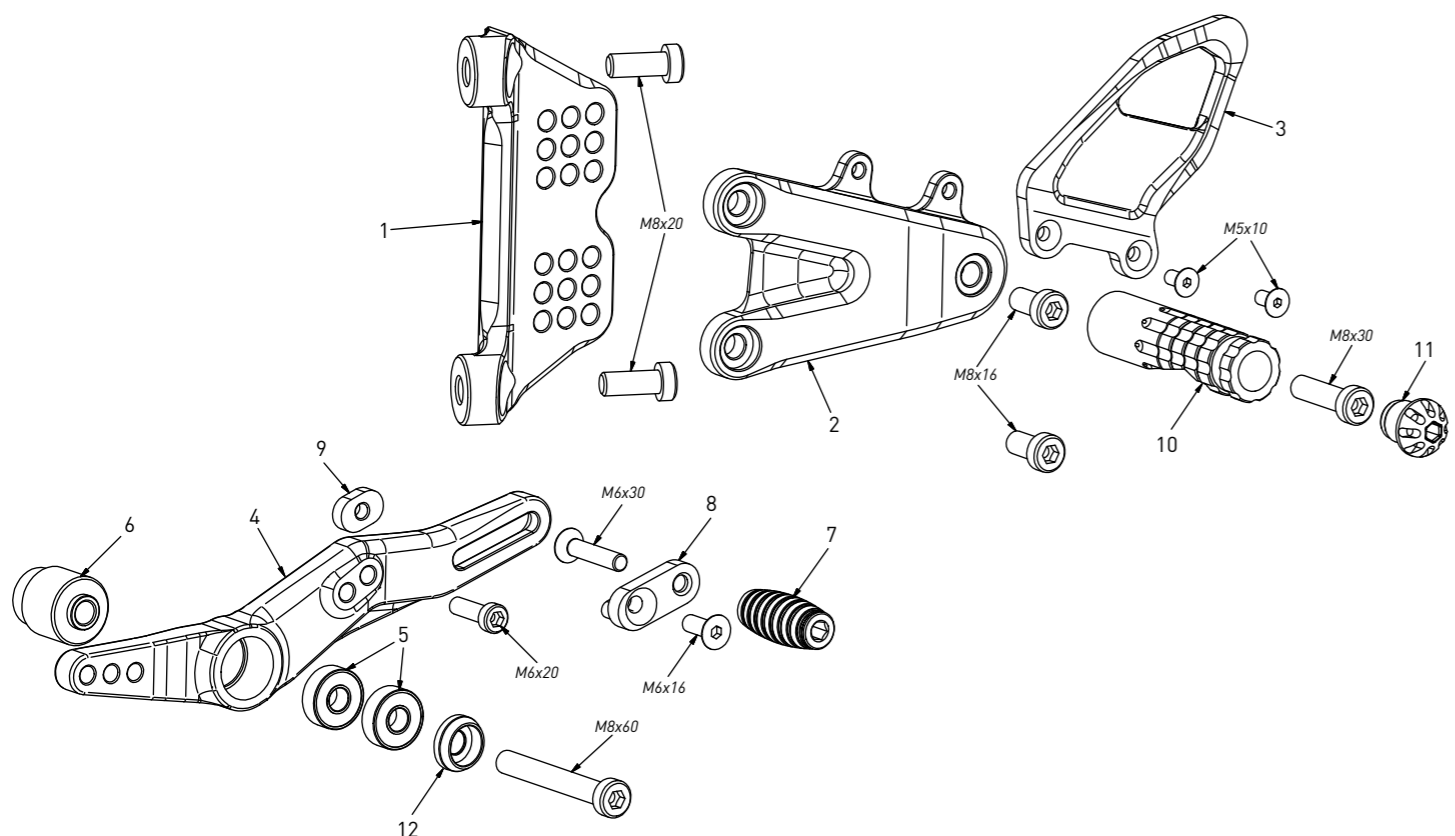

**code B007 - BMW S 1000 RR '19/'24**

brake side - lato freno

All spare parts include the relative screws for fixing.

It is possible to buy the footboard screws kit code KVIT\_B007, price 6,00 €

Tutti i ricambi comprendono le relative viti per il fissaggio.

all the prices are for a single unit  
tutti i prezzi sono per una singola parte

all the prices are without VAT  
tutti i prezzi sono senza IVA

**code B007 - brake side - lato freno**

n°	description - descrizione	code
1	back plate - arretratore	AR_136
2	plate - piastra	PS_070
3	heel plate - battitacco	BT_040
4	brake lever - leva freno	FN_038
5	bearing - cuscinetto	CS_002
6	bush - boccia	BC_002
7	brake pin - perno freno	PF_017
8	forelock - coppiglia	FN_001
9	spring - molla	MO_002
10	adjuster - registro	FN_025
11	anchor - tassello	PU_005
12	exhaust bracket - staffa scarico	SS_015
13	cap - tappo	PG00_BK
14	foot peg - poggiatesta	PG_03
15	toe peg - puntalino	PU_001_BK
16	sliding plate - piastra scorrevole	PU_004

**code B007 - BMW S 1000 RR '19/'24**

gear side - lato cambio

All spare parts include the relative screws for fixing.

It is possible to buy the footboard screws kit code KVIT\_B007, price 6,00 €

Tutti i ricambi comprendono le relative viti per il fissaggio.

all the prices are for a single unit  
tutti i prezzi sono per una singola parte

all the prices are without VAT  
tutti i prezzi sono senza IVA

**code B007 - gear side - lato cambio**

n°	description - descrizione	code
1	back plate - arretratore	AR_135
2	plate - piastra	PS_071
3	heel plate - battitacco	BT_039
4	gear lever - leva cambio	LC_042
5	bearing - cuscinetto	CS_003
6	gear spacer - distanziale	DC_039
7	toe peg - puntalino	PU_001_BK
8	sliding plate - piastra scorrevole	PU_004
9	anchor - tassello	PU_005
10	foot peg - poggiatesta	PG_04
11	cap - tappo	PG00_BK
12	bush - boccia	BC_030B