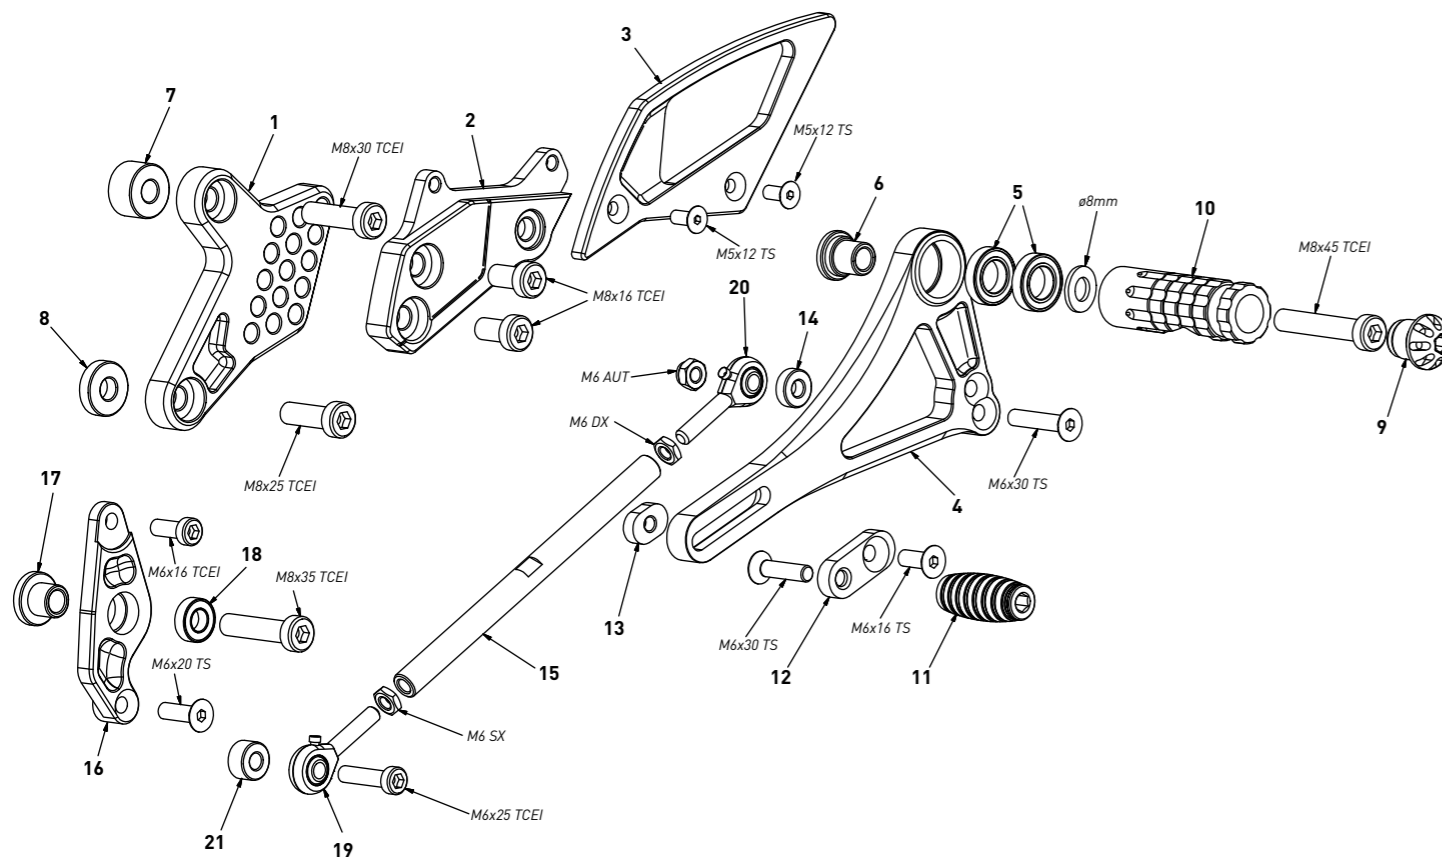

code KT03 - KTM Superduke 1290 '13/'19

gear side - lato cambio

All spare parts include the relative screws for fixing.
It is possible to buy the footboard screws kit code KKIT_KT03, price 6,00 €
Tutti i ricambi comprendono le relative viti per il fissaggio.
E' possibile acquistare il kit viti pedana con il codice KKIT_KT03, prezzo 6,00€

The brake / gear levers include the bearings, code CS_001/CS_002/CS_003 which can also be purchased separately.

Le leve freno/cambio comprendono i cuscinetti codice CS_001/CS_002/CS_003 che si possono anche acquistare separatamente

all the prices are for a single unit
tutti i prezzi sono per una singola parte

all the prices are without VAT
tutti i prezzi sono senza IVA

code KT03 - gear side - lato cambio		
n°	description - descrizione	code
1	back plate - arretratore	AR_105
2	plate - piastra	PS_043
3	heel plate - battitacco	BT_022
4	gear lever - leva cambio	LC_032
5	bearing - cuscinetto	CS_002
6	bush - boccola	BC_002
7	12mm spacer - spessore 12mm	SP12_F8D20
8	5.5mm spacer - spessore 5.5mm	SP5-5_F8D20
9	cap - tappo	PG00_BK
10	foot peg - poggiapiede	PG_03
11	toe peg - puntalino	PU_001_BK
12	sliding plate - piastra scorrevole	PU_004
13	anchor - tassello	PU_005
14	5mm spacer - spessore 5mm	SP5_F6D13
15	gear rod - asta cambio	R021_132
16	gear selector - selettore	SC_012
17	bush - boccola	DC_038
18	bearing - cuscinetto	CS_001
19	RH uniball - uniball DX	RH01_DX
20	LH uniball - uniball SX	RH01_SX
21	8mm spacer - spessore 8mm	SP8_F6D12