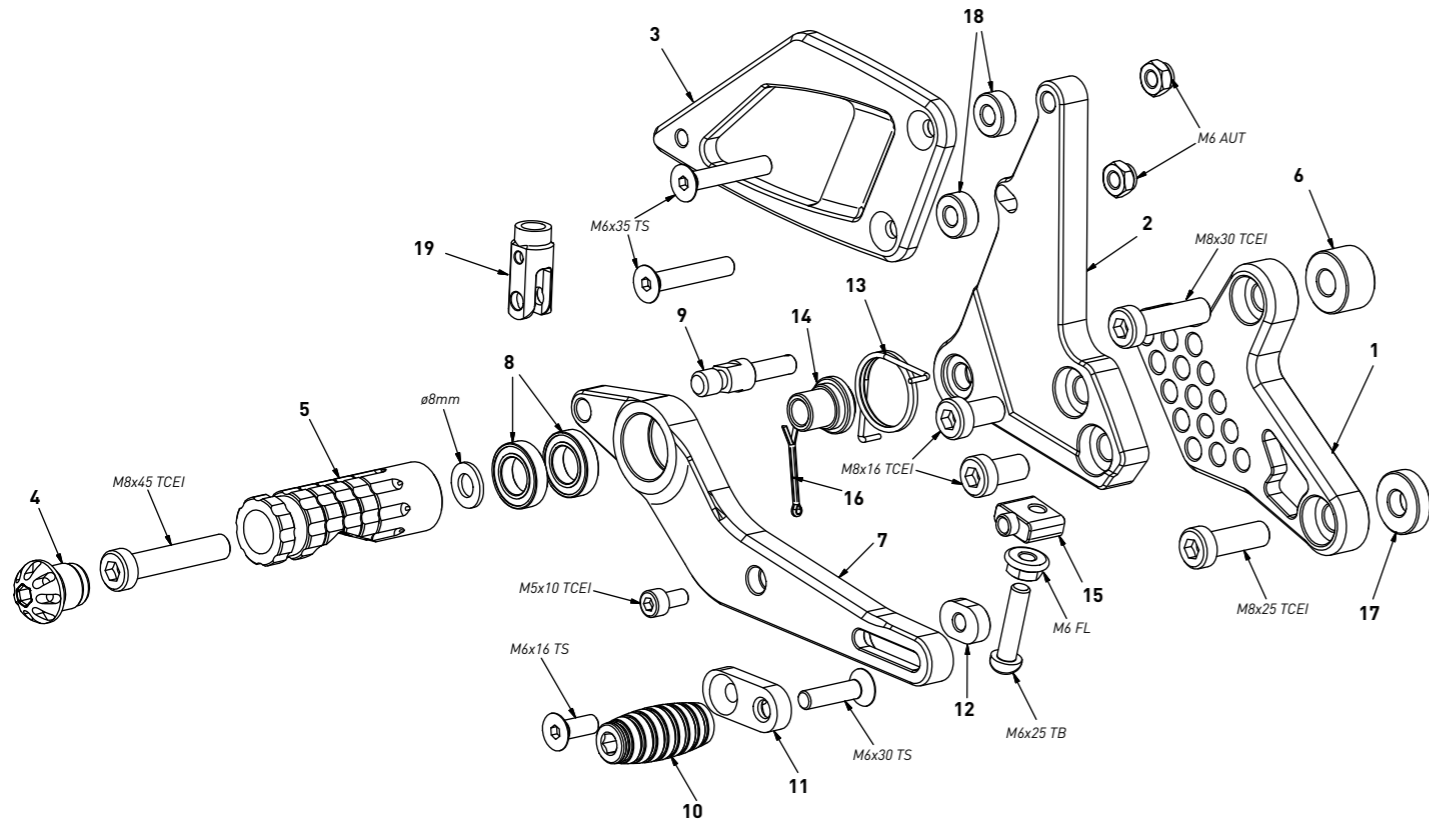

code KT03 - KTM Superduke 1290 '13/'19

brake side - lato freno

All spare parts include the relative screws for fixing.
 It is possible to buy the footboard screws kit code KKIT_KT03, price 6,00 €
 Tutti i ricambi comprendono le relative viti per il fissaggio.
 E' possibile acquistare il kit viti pedana con il codice KKIT_KT03, prezzo 6,00€

all the prices are for a single unit
 tutti i prezzi sono per una singola parte

all the prices are without VAT
 tutti i prezzi sono senza IVA

code KT03 - brake side - lato freno		
n°	description - descrizione	code
1	back plate - arretratore	AR_106
2	plate - piastra	PS_056T
3	heelplate - battitacco	BT_023
4	cap - tappo	PG00_BK
5	foot peg - poggiapiede	PG_03
6	12mm spacer - spessore 12mm	SP12_F8D20
7	brake lever - leva freno	FN_031
8	bearing - cuscinetto	CS_002
9	brake pin - perno freno	PF_003
10	toe peg - puntalino	PU_001_BK
11	sliding plate - piastra scorrevole	PU_004
12	anchor - tassello	PU_005
13	spring - molla	MO_002
14	bush - boccola	BC_002
15	adjuster - registro	FN_025
16	forelock - coppiglia	FN_001
17	5.5mm spacer - spessore 5.5mm	SP5-5_F8D20
18	6mm spacer - spessore 6mm	SP6_F6D13
19	brake pin nut - forchetta	FN_024B