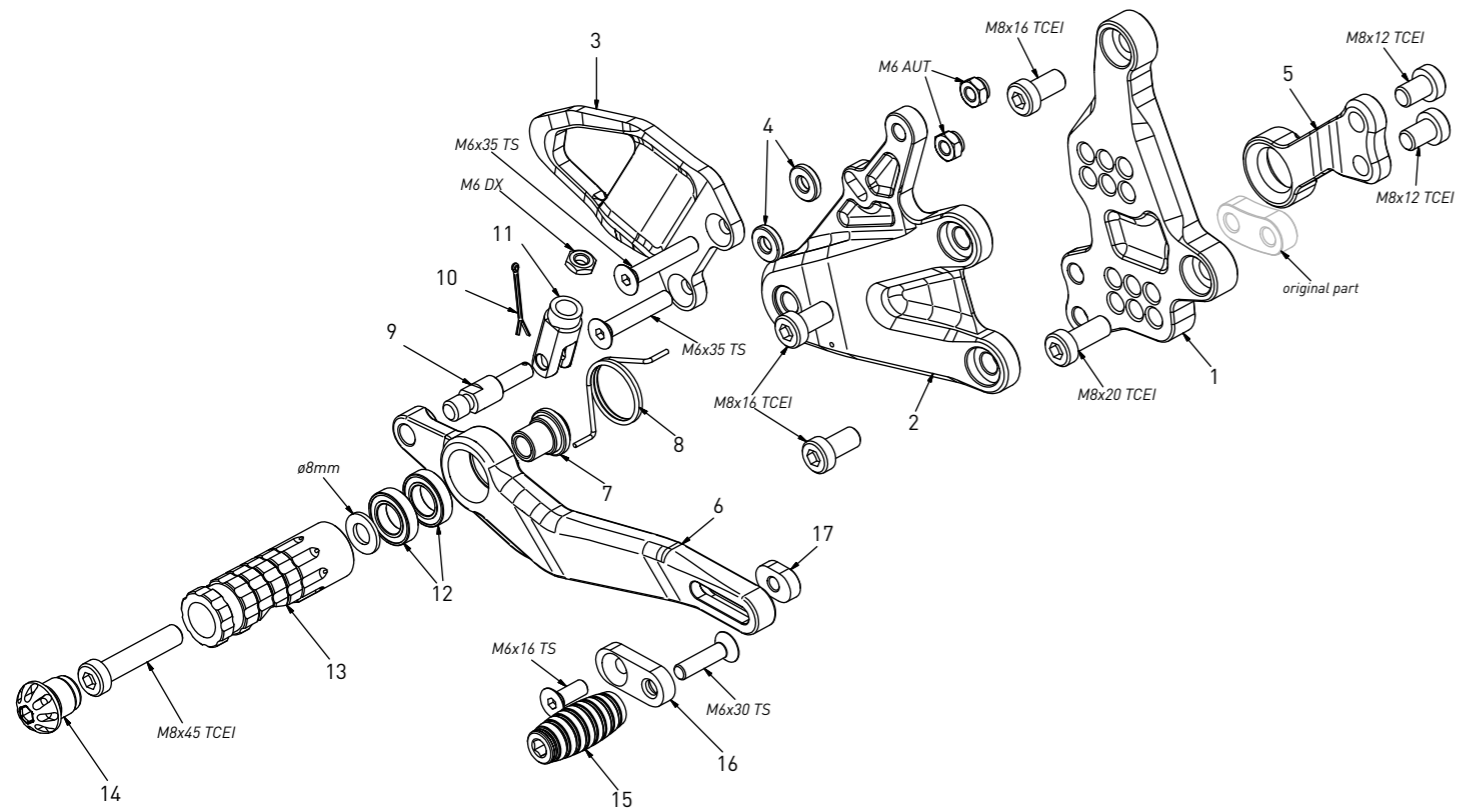

code KT06 - KTM 1290/1390 Superduke R '20/'24

brake side - lato freno

All spare parts include the relative screws for fixing.

It is possible to buy the footboard screws kit code Kvit_KT06, price 6,00 €

Tutti i ricambi comprendono le relative viti per il fissaggio.

all the prices are for a single unit
tutti i prezzi sono per una singola parte

all the prices are without VAT
tutti i prezzi sono senza IVA

code KT06 - brake side - lato freno

n°	description - descrizione	code
1	back plate - arretratore	AR_148
2	plate - piastra	PS_070
3	heel plate - battitacco	BT_040
4	3mm spacer - spessore 3mm	SP3_F6D13
5	exhaust bracket - staffa scarico	SS_016
6	brake lever - leva freno	FN_041
7	bush - boccola	BC_002
8	spring - molla	MO_002
9	brake pin - perno freno	PF_017
10	forelock - coppiglia	FN_001
11	brake pin nut - forchetta	FN_024B
12	bearing - cuscinetto	CS_002
13	foot peg - poggiapiede	PG_03
14	cap - tappo	PG00_BK
15	toe peg - puntalino	PU_001_BK
16	sliding plate - piastra scorrevole	PU_004
17	anchor - tassello	PU_005

code KT06 - KTM 1290/1390 Superduke R '20/'24

gear side - lato cambio

All spare parts include the relative screws for fixing.

It is possible to buy the footboard screws kit code Kvit_KT06, price 6,00 €

Tutti i ricambi comprendono le relative viti per il fissaggio.