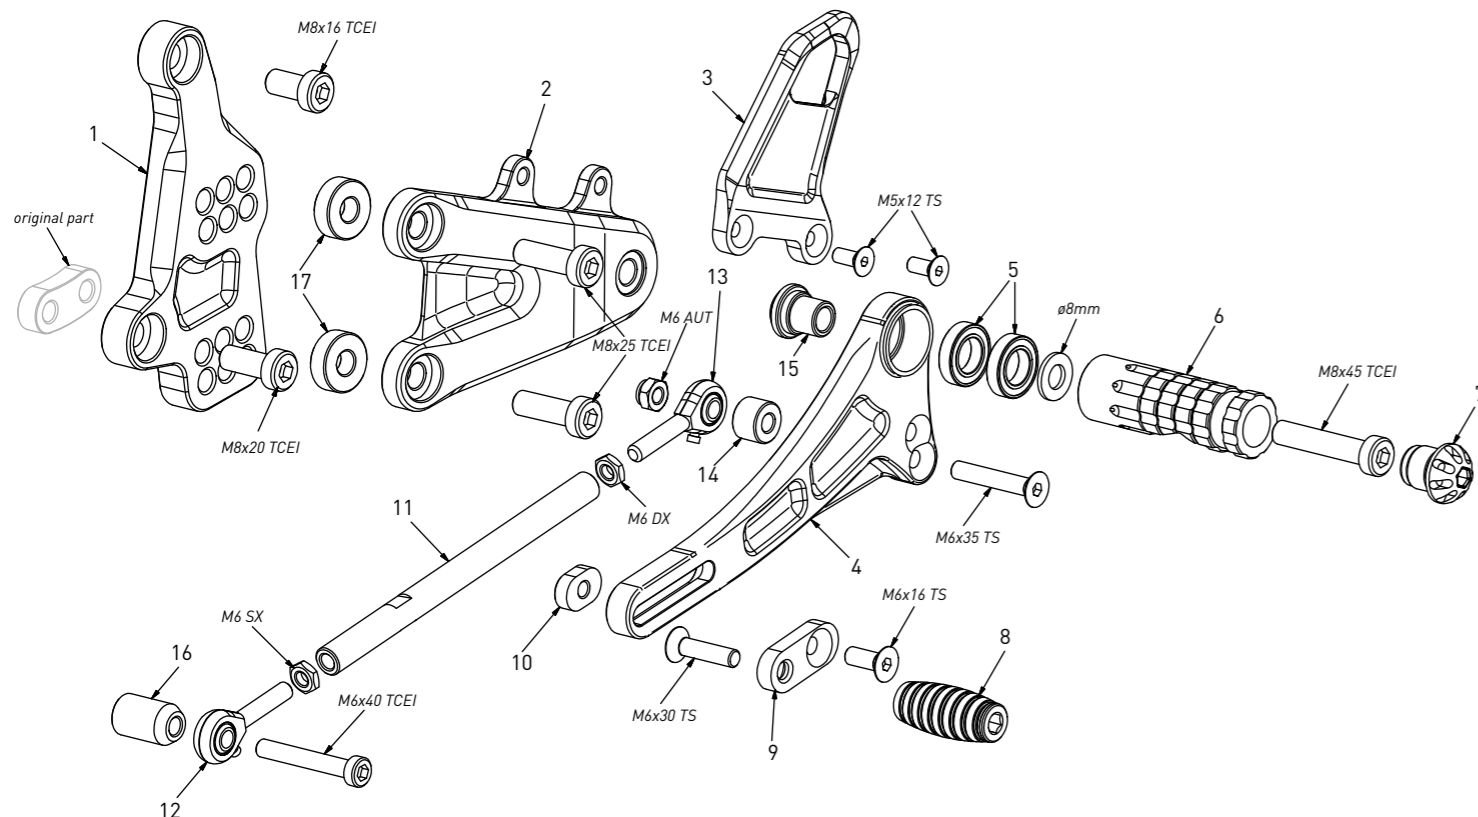

all the prices are for a single unit
tutti i prezzi sono per una singola parte

all the prices are without VAT
tutti i prezzi sono senza IVA

code KT06 - brake side - lato freno

n°	description - descrizione	code
1	back plate - arretratore	AR_148
2	plate - piastra	PS_070
3	heel plate - battitacco	BT_040
4	3mm spacer - spessore 3mm	SP3_F6D13
5	exhaust bracket - staffa scarico	SS_016
6	brake lever - leva freno	FN_041
7	bush - boccola	BC_002
8	spring - molla	MO_002
9	brake pin - perno freno	PF_017
10	forelock - coppiglia	FN_001
11	brake pin nut - forchetta	FN_024B
12	bearing - cuscinetto	CS_002
13	foot peg - poggiapiede	PG_03
14	cap - tappo	PG00_BK
15	toe peg - puntalino	PU_001_BK
16	sliding plate - piastra scorrevole	PU_004
17	anchor - tassello	PU_005

code KT06 - KTM 1290/1390 Superduke R '20/'24

gear side - lato cambio

All spare parts include the relative screws for fixing.

It is possible to buy the footboard screws kit code Kvit_KT06, price 6,00 €

Tutti i ricambi comprendono le relative viti per il fissaggio.

all the prices are for a single unit
tutti i prezzi sono per una singola parte

all the prices are without VAT
tutti i prezzi sono senza IVA

code KT06 - gear side - lato cambio

n°	description - descrizione	code
1	back plate - arretratore	AR_147
2	plate - piastra	PS_071
3	heel plate - battitacco	BT_041
4	gear lever - leva cambio	LC_047
5	bearing - cuscinetto	CS_002
6	foot peg - poggiapiede	PG_03
7	cap - tappo	PG00_BK
8	toe peg - puntalino	PU_001_BK
9	sliding plate - piastra scorrevole	PU_004
10	anchor - tassello	PU_005
11	gear rod - asta cambio	R021_137
12	LH uniball - uniball SX	RH01_SX
13	RH uniball - uniball DX	RH01_DX
14	10mm spacer - spessore 10mm	SP10_F6D13
15	bush - boccola	BC_002
16	bush - boccola	DC_018
17	7mm spacer - spessore 7mm	SP7_F8D20